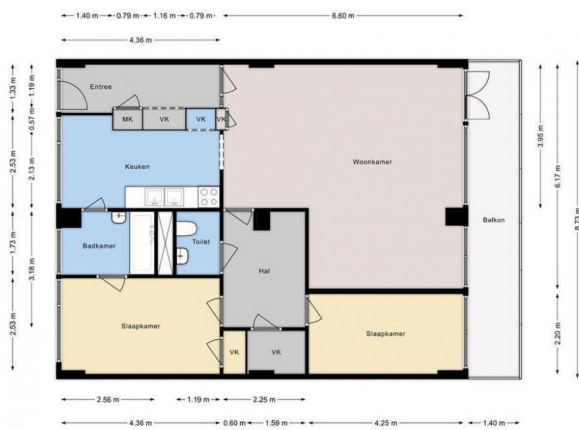

Photos

MENNO TER BRAAKLAAN 25
Berging
Hoogte 2.75m