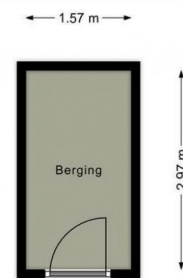

Photos

MENNO TER BRAAKLAAN 25
Berging
Hoogte 2.75m